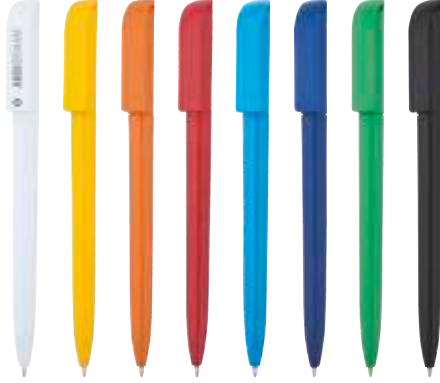

3625

Tükenmez Kalem

- Beyaz
- Sarı
- Turuncu
- Kırmızı
- Turkuaz
- Lacivert
- Yeşil
- Siyah