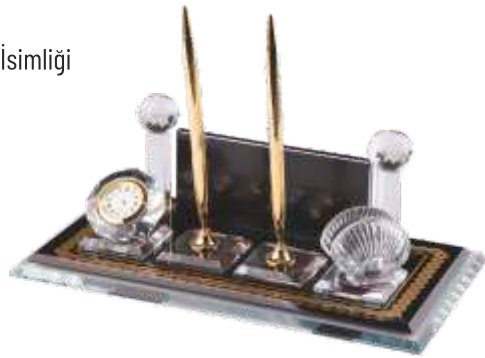

**5433**

Kristal Masa İsimliđi

**5434**

Kristal Masa İsimliđi

**5507**  
Ahşap Masaüstü  
Organizer

75 x 90x234 mm

**5571**

Ahşap Masaüstü  
Saat