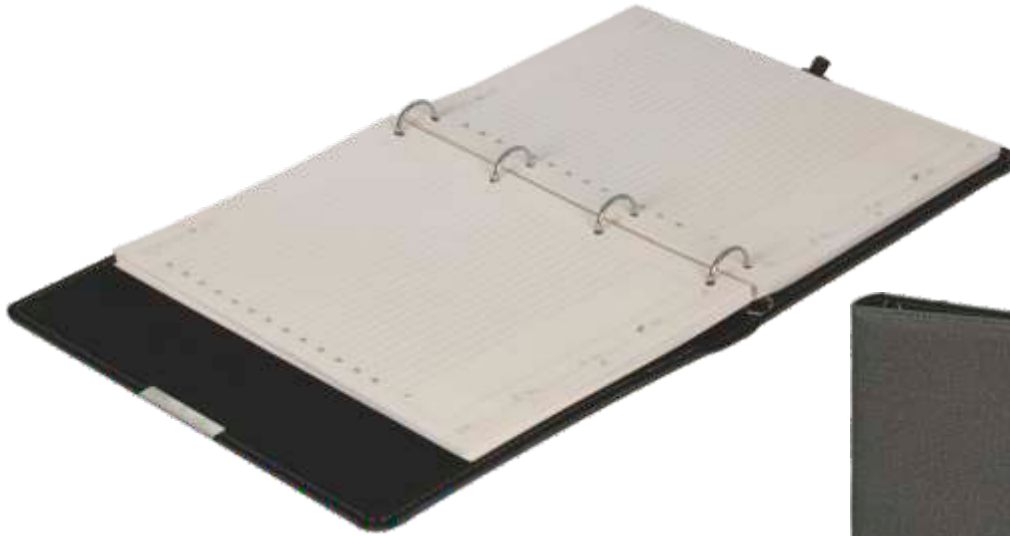

### Toplantı Notluęu

- Ebat: 23 x 31 cm
- Kapak: Suni Deri
- Hesap Makinesi
- Kaęitlık
- A4 Bloknot (20 Yaprak)
- Kartlık
- Baskı: Frekans, Dijital