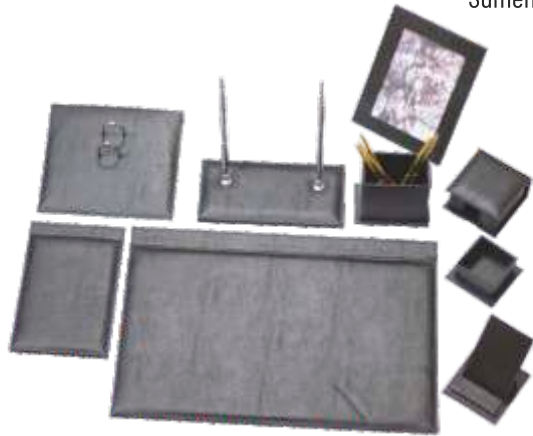

5505
Sümen Takımı
Suni Deri
9 Parça