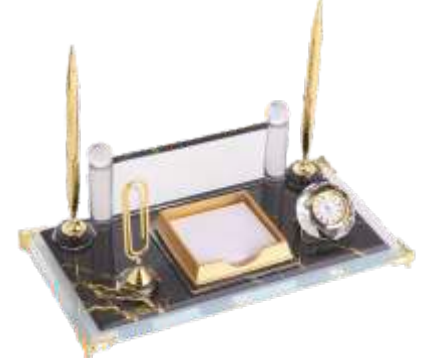

**5433**

Kristal Masa İsimliđi

**5434**

Kristal Masa İsimliđi

**5507**  
Ahşap Masaüstü  
Organizer

75 x 90x234 mm

**5571**

Ahşap Masaüstü  
Saat