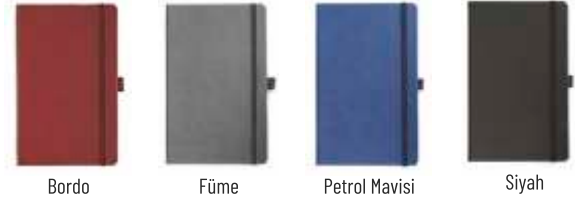

KIZILCIK 13x21

Lastikli Defter

Termo Deri Kapak

Kağıt: 70 gr. Ivory
Kağıt Rengi: Krem

Sayfa Sayısı:
96 Yaprak / 192 Sayfa
Çizgili

Başta:
Kişisel Bilgi Sayfası

İç Blok Net Ebat:
129x207 mm

KIZILCIK EKO 11x17

Lastikli Defter

Termo Deri Kapak

Kağıt: 60 gr. Kitap Kağıdı
Kağıt Rengi: Krem

Sayfa Sayısı:
96 Yaprak / 192 Sayfa
Çizgili

Başta:
Kişisel Bilgi Sayfası

İç Blok Net Ebat:
103x170 mm

KIZILCIK 9x14

Lastikli Defter

Termo Deri Kapak

Kağıt: 70 gr. Ivory
Kağıt Rengi: Krem

Sayfa Sayısı:
96 Yaprak / 192 Sayfa
Çizgili

Başta:
Kişisel Bilgi Sayfası

İç Blok Net Ebat:
91x142 mm