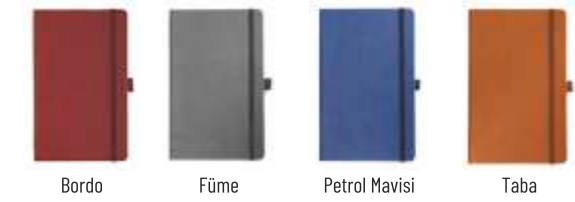

KIZILCIK 13x21

Lastikli Defter

Termo Deri Kapak

Kağıt: 70 gr. Ivory
Kağıt Rengi: Krem

Sayfa Sayısı:
96 Yaprak / 192 Sayfa
Çizgili

Başta:
Kişisel Bilgi Sayfası

İç Blok Net Ebat:
129x207 mm

KIZILCIK EKO 11x17

Lastikli Defter

Termo Deri Kapak

Kağıt: 60 gr. Kitap Kağıdı
Kağıt Rengi: Krem

Sayfa Sayısı:
96 Yaprak / 192 Sayfa
Çizgili

Başta:
Kişisel Bilgi Sayfası

İç Blok Net Ebat:
103x170 mm

KIZILCIK 9x14

Lastikli Defter

Termo Deri Kapak

Kağıt: 70 gr. Ivory
Kağıt Rengi: Krem

Sayfa Sayısı:
96 Yaprak / 192 Sayfa
Çizgili

Başta:
Kişisel Bilgi Sayfası

İç Blok Net Ebat:
91x142 mm