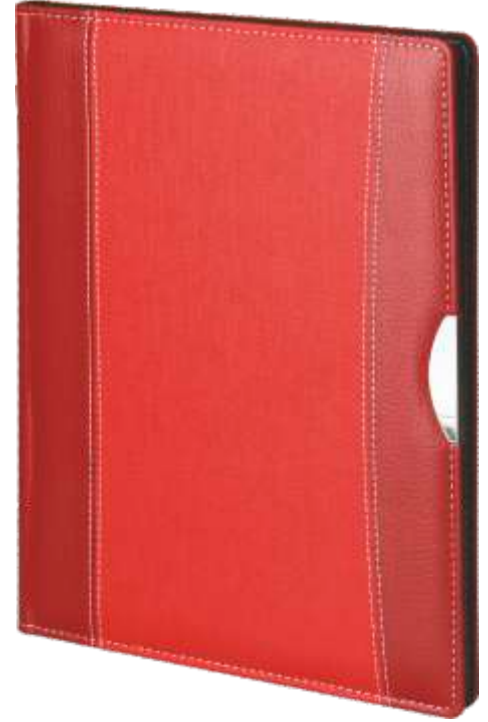

### Toplantı Notluęu

- Ebat: 23 x 31 cm
- Baskı: Gofre, Uv
- Termo Deri
- Hesap Makinesi
- Bloknót

Lacivert

Taba

Siyah

Kırmızı