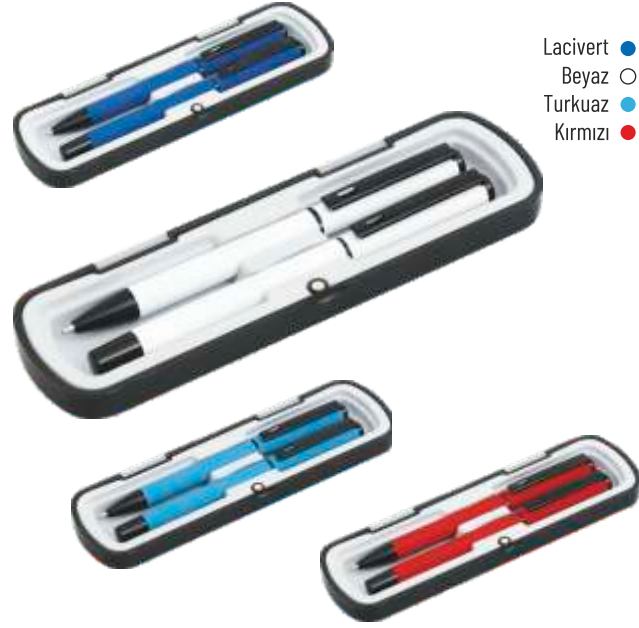

### 3125

Ahşap Kutulu Roller Kalem

**3110**

Versatil ve Tükenmez Kalem Seti

- Turkuaz ●
- Siyah ●
- Lacivert ●

**3134**

Roller ve Tükenmez Kalem Seti

- Lacivert ●
- Beyaz ○
- Turkuaz ●
- Kırmızı ●