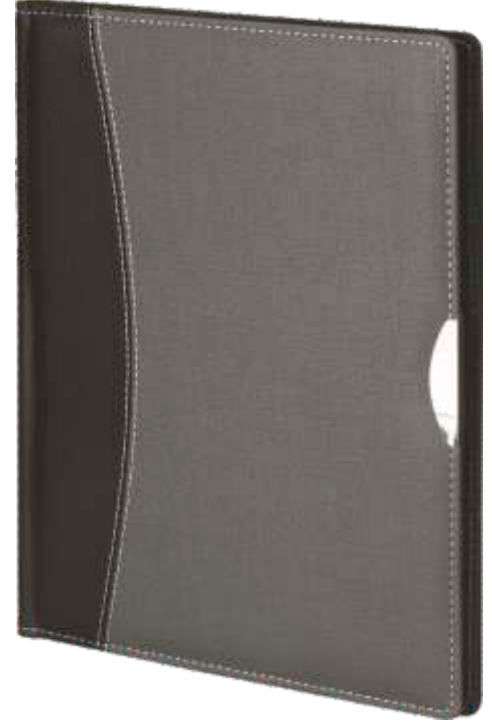

### Toplantı Notluęu

- Ebat: 23 x 31 cm
- Baskı: Gofre, Uv
- Termo Deri
- Hesap Makinesi
- Bloknót

Kırmızı

Lacivert

Taba

Siyah